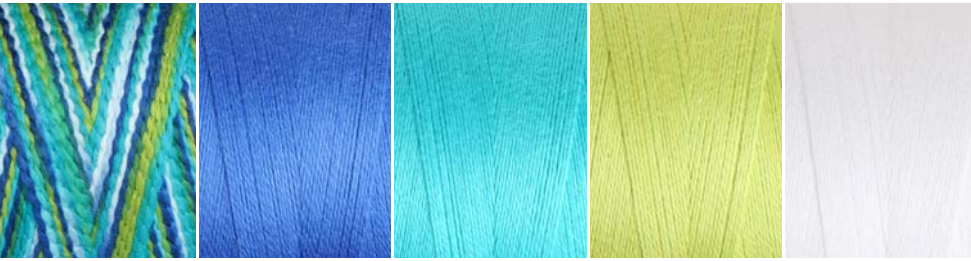

# CATERPILLAR COTTON

## Colour palette

01 INFERNO

02 CITRUS

03 PAUA

04 OCEAN

05 COOKIES 'N' CREAM

06 BERRIES